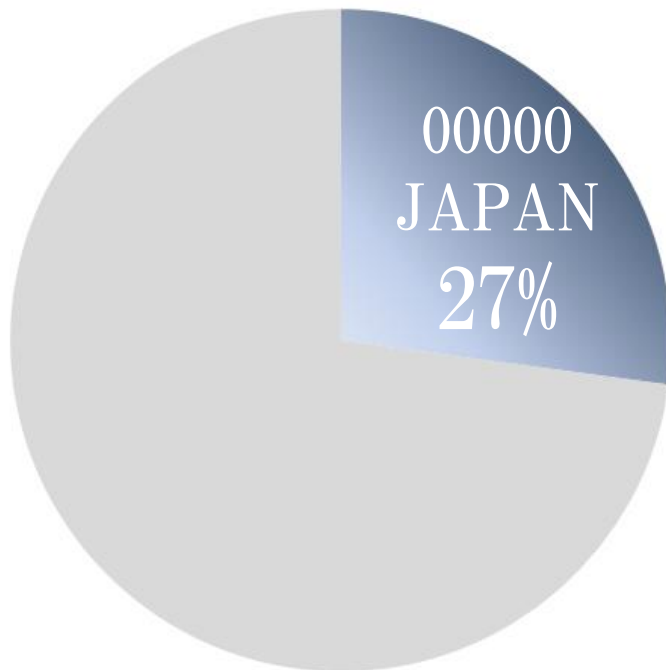

00000JAPANのトラフィック比率(4/15-4/30までの総データ量)

九州全域におけるWi-Fiトラフィックのうち、27%が00000JAPANの利用によるもので、災害時における通信疎通の確保に有益であったと推測される。