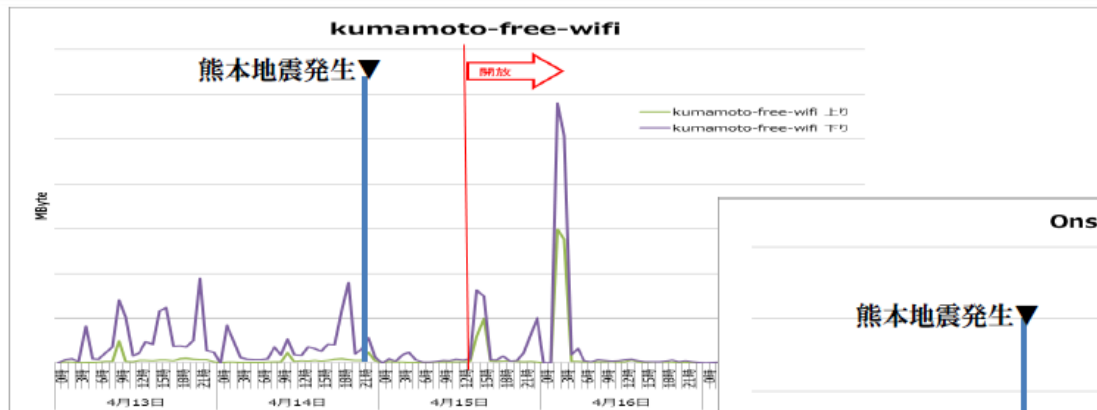

震災発生後に利用量が増大

- •「くまもと無料Wi-Fi」は、災害モードにて開放直後に利用量が増大
- •「Onsen Oita Wi-Fi City」は、災害モード開放以前においても、利用量が増大