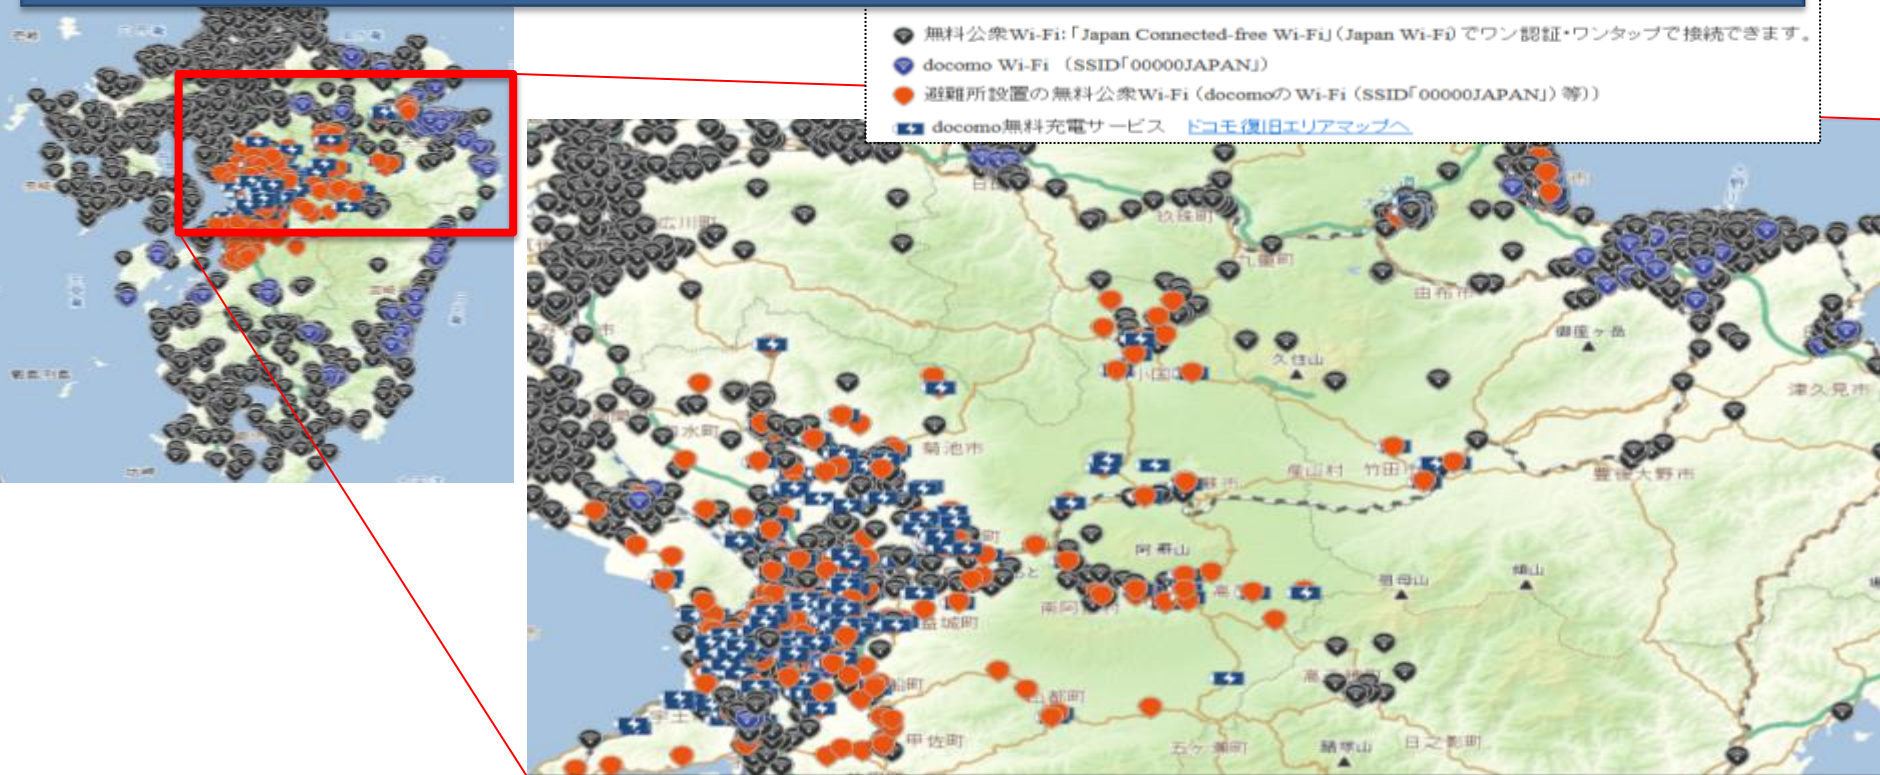

(参考)Wi-Fiアクセスポイント地図

Wi-Fi利用可能箇所を地図上にマッピングし、HP上にてユーザへ提供
既設のフリーWi-Fiのほか、避難所施設のWi-Fiや無料充電サービス等も記載