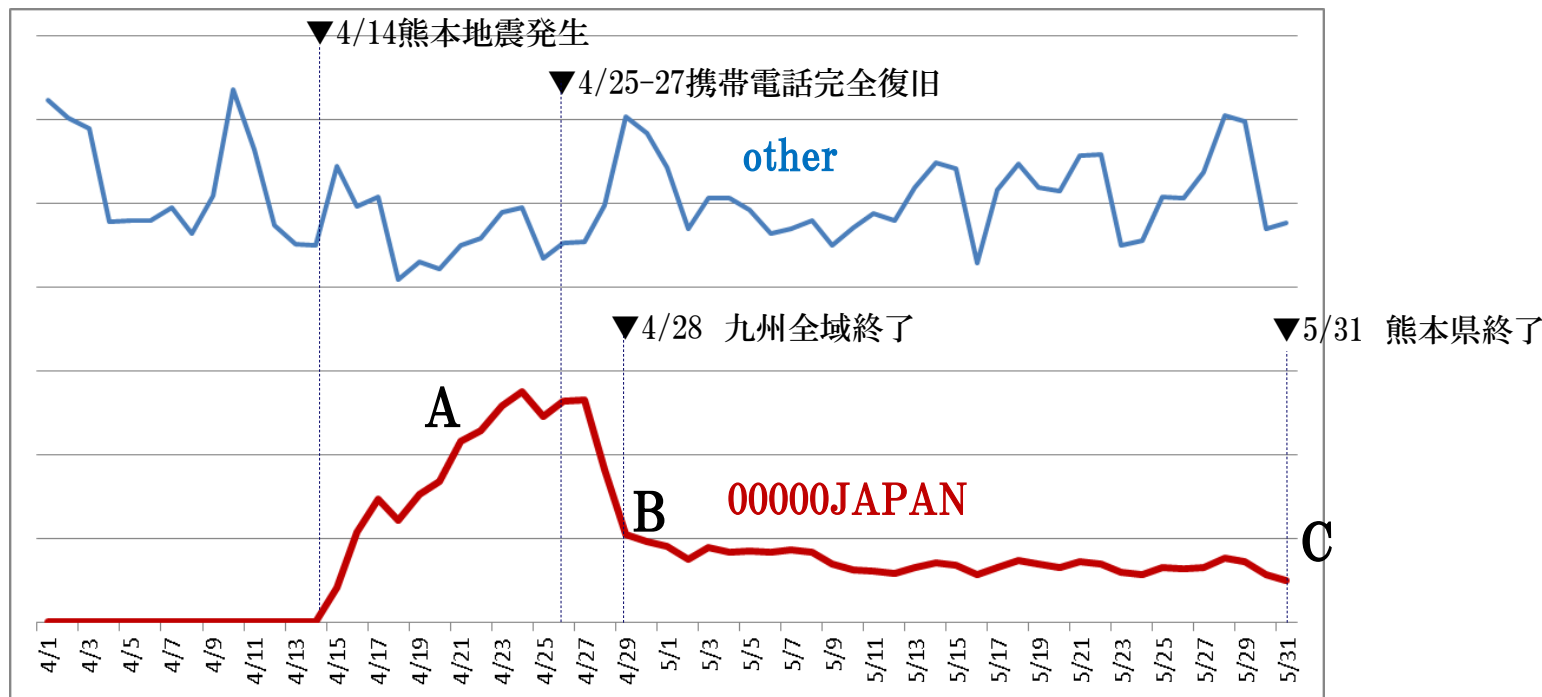

00000JAPANのトラフィック状況(データ量の日推移)

避難所の臨時設置に伴い00000JAPANのトラフィックが上昇[A]
ガイドラインに則り、携帯網の完全復旧を受け4/28に熊本県と避難所を残して、九州全
域での無料開放を終了[B]。 5/31に熊本県の無料開放を終了[C]。