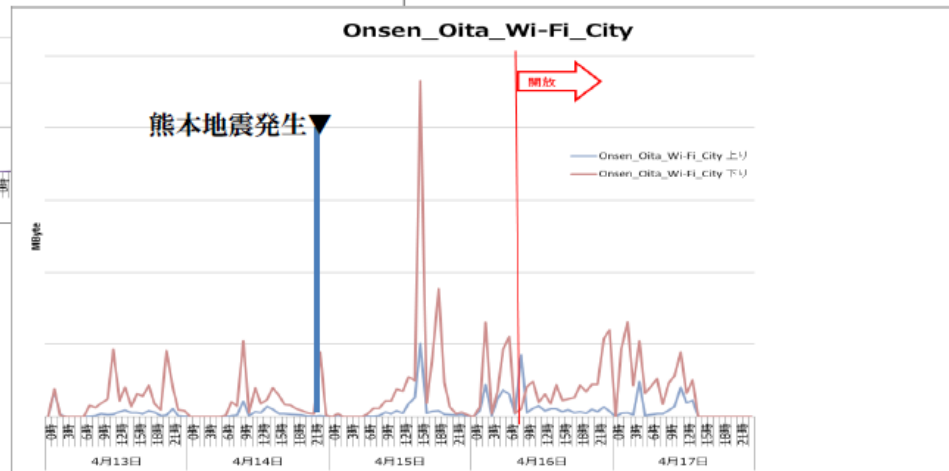

震災発生後に利用量が増大

- •「くまもと無料Wi-Fi」は、災害モードにて開放直後に利用量が増大
- •「Onsen Oita Wi-Fi City」は、災害モード開放以前においても、利用量が増大